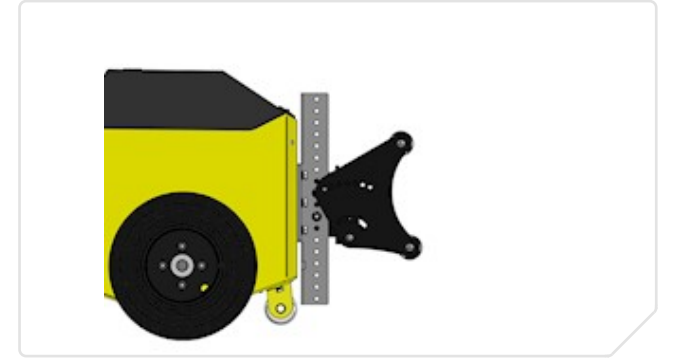

Z42-00605

Kaplin - itme plakası - silindir