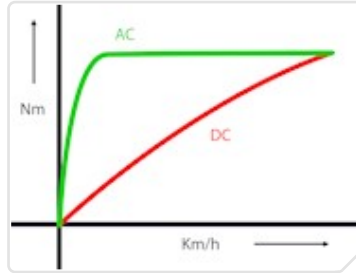

Güçlü

- AC tahrik motoru
- 80.000 kg raylı yük kapasitesi
- Yüksek torklu şanzıman