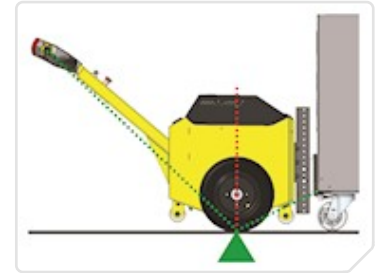

Güçlü

- AC tahrik motoru
- 80.000 kg raylı yük kapasitesi
- Yüksek torklu şanzıman

Güvenlik

- Acil durdurma butonu
- Otomatik fren sistemi
- İki hız seçme düğmesi

Çekiş Gücü

- Kaldıraçlı ağırlık transferi
- Kontrollü hızlandırma
- Pnömatik tahrik tekerlekleri