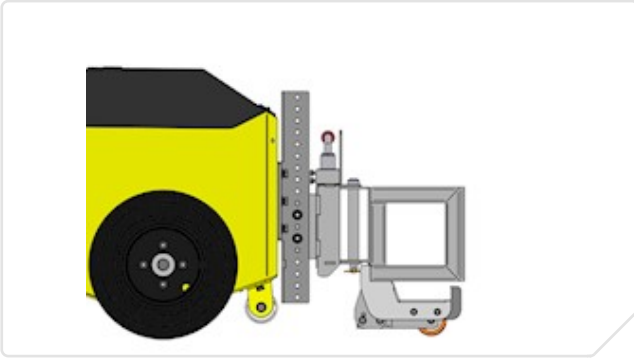

Z42-00600

Kaplin - erkek - yüksekliği ayarlanabilir kutu

Z42-00601

Kaplin- yükseklik ayarlı itme plakası- 90° (L şekil)

Z42-00602

Kaplin - yüksekliği ayarlanabilir itme plakası

Z42-00603

Kaplin - York