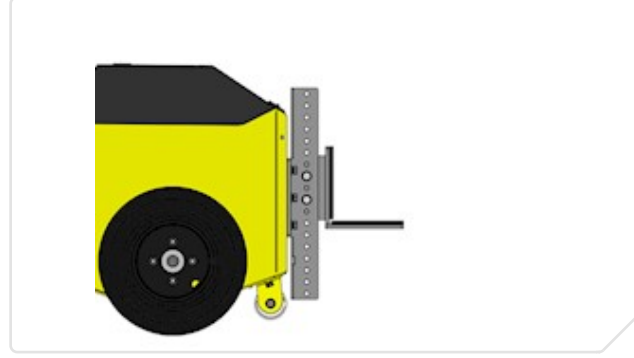

Z42-00601

Kaplin- yükseklik ayarlı itme plakası- 90° (L şekil)