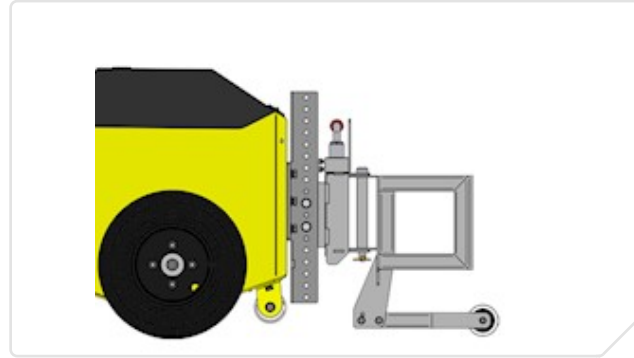

Z42-00604

Kaplin - Tetra