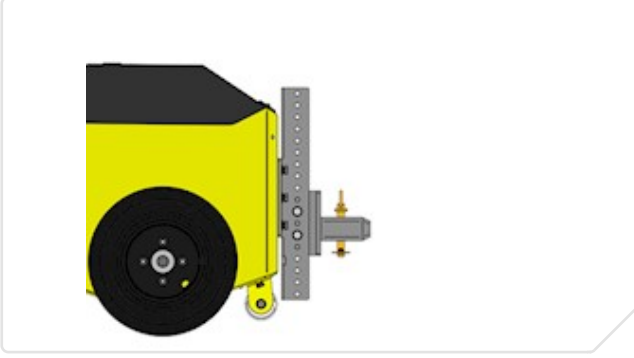

Kaplin seçenekleri

AT Pusher MP400

Z42-00600

Kaplin - erkek - yüksekliği ayarlanabilir kutu